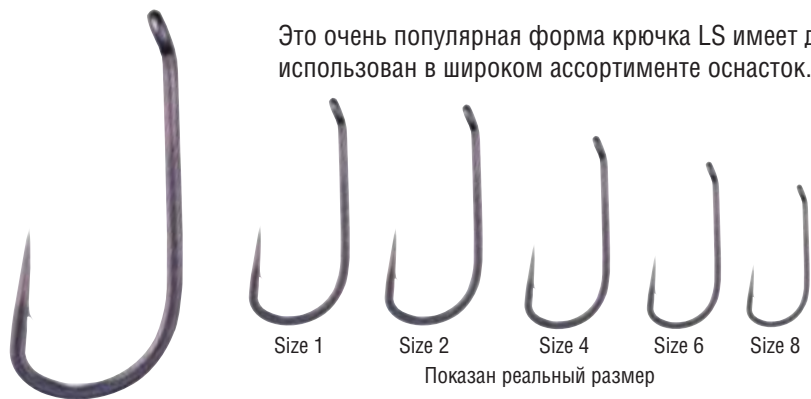

ACE™ RAZOR point

НОВИНКА!

**AVAILABLE IN
MICRO BARB
& BARBLESS**

**AVAILABLE IN
7 PATTERNS**

Серия крючков Razorpoint изготовлена из высокоуглеродистой японской стали (Japanese Carbon Steel 80). Все крючки имеют покрытие PTFE. Острота жала добивается применением технологии Durapoint, которая увеличивает срок службы крючка. Теперь нет необходимости менять крючки после поимки нескольких рыб.

Это очень популярная форма крючка LS имеет длинный поддёв. Данный тип крючка может быть использован в широком ассортименте оснасток.

Крючки Long Shank (LS)

Артикул	Наименование
ACCCNK053	ACE крючки Long Shank (LS) - Размер 1
ACCCNK054	ACE крючки Long Shank (LS) - Размер 2
ACCCNK001	ACE крючки Long Shank (LS) - Размер 4
ACCCNK003	ACE крючки Long Shank (LS) - Размер 6
ACCCNK005	ACE крючки Long Shank (LS) - Размер 8